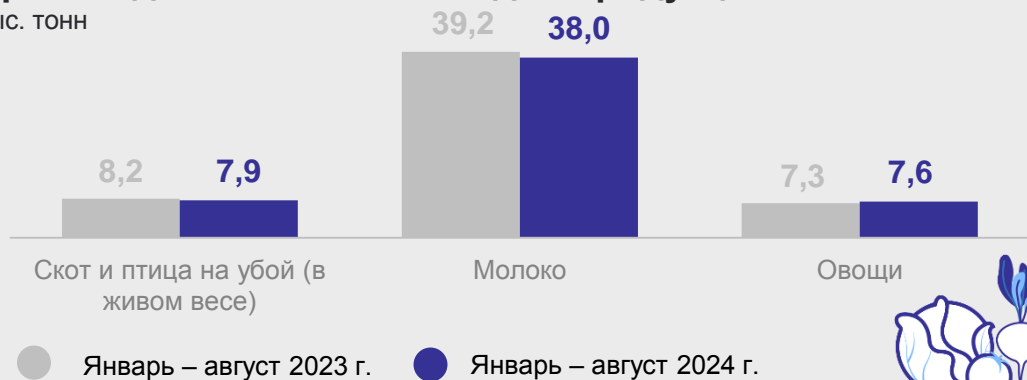

День работников сельского хозяйства

данные по Сахалинской области за январь – август 2024 года*

САХАЛИНСТАТ

Производство основных видов продукции

тыс. тонн

Структура производства молока по категориям хозяйств

%

Структура поголовья крупного рогатого скота по категориям хозяйств

на 01 сентября 2024 г., %

Реализация основных видов продукции

тыс. тонн

*В хозяйствах всех категорий.