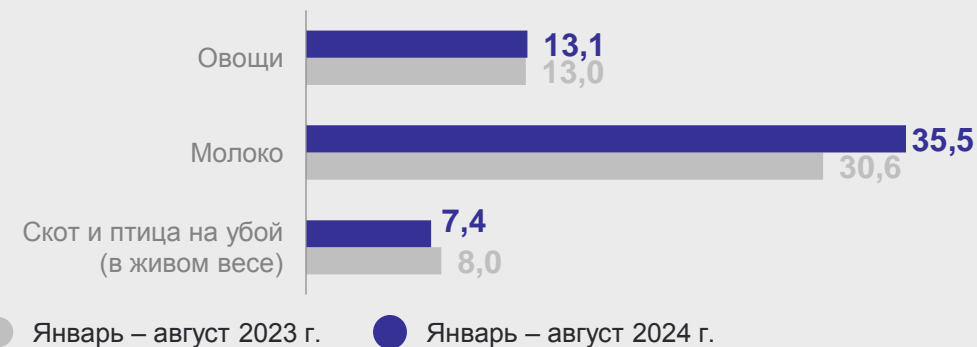

%

Структура поголовья крупного рогатого скота по категориям хозяйств

на 01 сентября 2024 г., %

Реализация основных видов продукции

тыс. тонн

*В хозяйствах всех категорий.